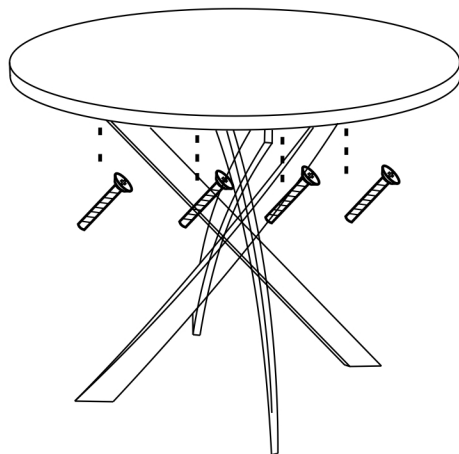

## ФУРНИТУРА

- 4 шт.

Комплект болт + гайка

Установите опору на посадочные места, предусмотренные в столешнице.  
Расстояние между точками крепления опор 450 мм

Уважаемый покупатель!

Благодарим Вас за выбор мебели нашего производства. Вы можете быть уверены, что приобрели современную мебель, сертифицированную в соответствии со всеми Российскими стандартами. Для того, что бы она радовала Вас долгие годы, просим перед началом эксплуатации ознакомиться с несложными правилами по уходу и обслуживанию мебели. В случае выявления рекламаций производственного характера Вы можете быть уверены, что мы всегда поможем Вам с их устранением.