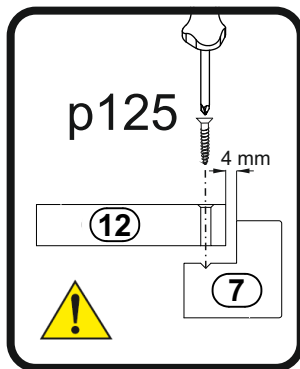

LOFT

B156-RTV1D1S

A	B	C			D	E	
1	B156-1501	836	46	16	1	1\1	
2	B156-1502	1403	46	16	1	1\1	
3	B156-1503	1403	46	16	1	1\1	
8	B156-1504	366	46	16	1	1\1	
5	B156-1505	589	38	38	1	1\1	
6	B156-1506	589	38	38	1	1\1	
7	B156-1507	589	38	38	2	1\1	
4	B156-1508	160	38	38	1	1\1	
9	B156-201	1500	382	16	1	1\1	
10	B156-302	333	837	16	1	1\1	
11	B156-301	333	1403	16	1	1\1	
12	B156-101	333	458	16	1	1\1	
13	B156-102	333	458	16	1	1\1	
14	B156-103	333	413	16	1	1\1	
15	B156-001	515	360	16	1	1\1	
16	B156-002	830	209	16	1	1\1	
24	B156-501	300	120	16	1	1\1	
25	B156-502	300	120	16	1	1\1	
19	B156-503	779	120	12,16,18	1	1\1	
20	B156-901	793	298	2,5	1	1\1	
21	B156-902	572	432	2,5	1	1\1	
22	B156-903	859	273	2,5	1	1\1	
-	Фурнитура / Accesories					1	1\1

2x 	2x 	3x 	3x 	8x 	16x 	1x 	
3x 	5x 	20x 	6x 	1x 	5x 	4x 	
1x 	1x 	2x 	8x 	11x 	1x 	12x 	
18x 	18x 	10x 	1x 	12x 	1x 	1x 	
1x 	2x 	2x 					

1

4

5

6

7

8

9