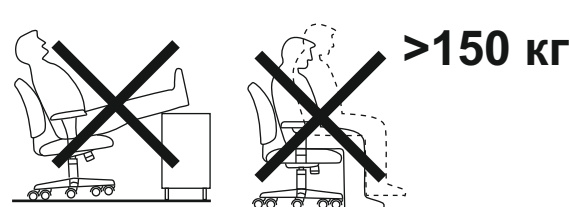

M-708 ROVER XЭВИ ДЬЮТИ ROVER HEAVY DUTY BLACK

(1)	(2)	(3)
СПИНКА	СИДЕНИЕ С МЕХАНИЗМОМ	ПОДЛОКОТНИКИ
(4)	(5)	
ПЯТИЛУЧЬЕ С РОЛИКАМИ	ГАЗ-ЛИФТ С ЧЕХЛОМ	
(A)x4	M6X30 ВИНТЫ КРЕПЛЕНИЯ КРОНШТЕЙНА СПИНКИ	
(B)x1	M6X55 ВИНТ КРЕПЛЕНИЯ СПИНКИ	
(C)x1	ЗАГЛУШКА	
(D)x8	M6X25 ВИНТЫ КРЕПЛЕНИЯ ПОДЛОКОТНИКОВ	
(E)x1	ШЕСТИГРАННЫЙ КЛЮЧ	

Вставьте винты, закрутите их, но не затягивайте. Когда сборка будет завершена, полностью затяните все винты перед использованием. Этот стул предназначен только для сидения. Любое другое использование приведет к потере гарантии