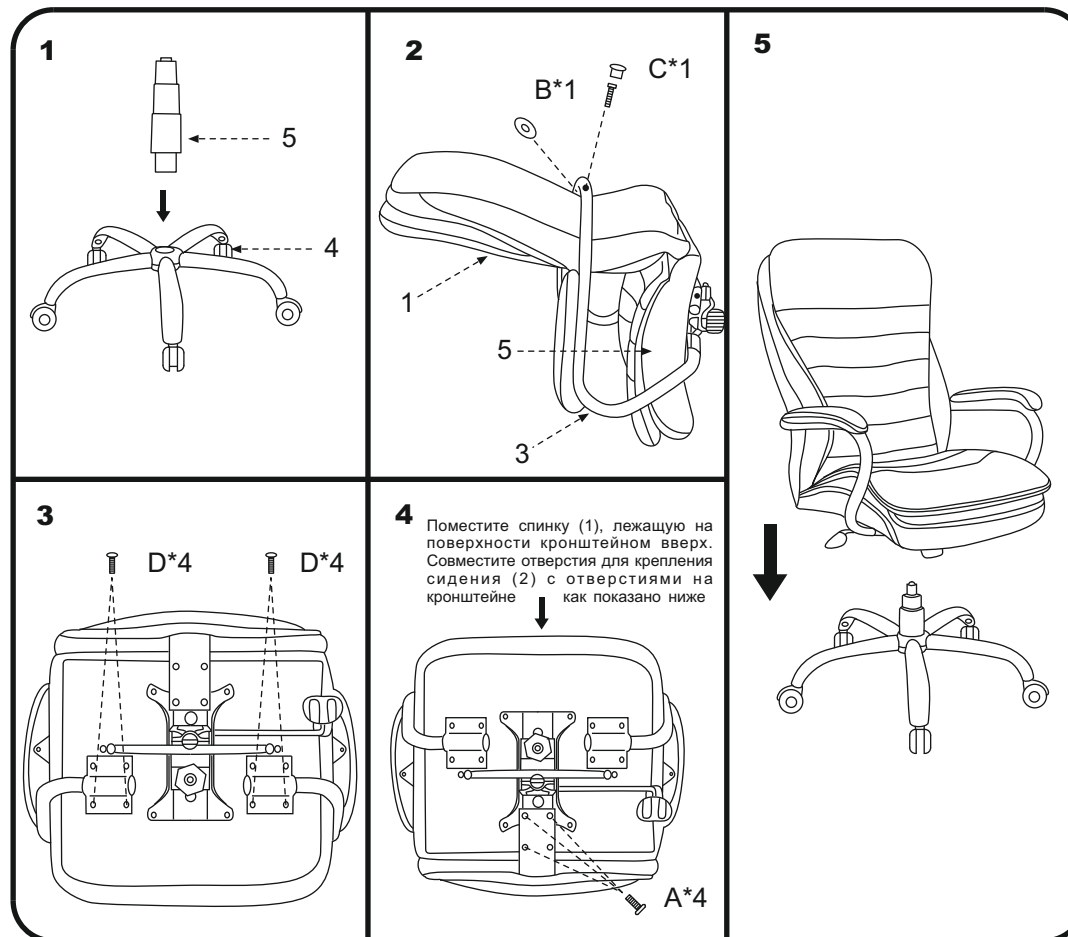

M-708 ROVER XЭВИ ДЬЮТИ ROVER HEAVY DUTY BLACK

(1)	(2)	(3)
СПИНКА	СИДЕНИЕ С МЕХАНИЗМОМ	ПОДЛОКОТНИКИ
(4)	(5)	
ПЯТИЛУЧЬЕ С РОЛИКАМИ	ГАЗ-ЛИФТ С ЧЕХЛОМ	
(A)x4	M6X30 ВИНТЫ КРЕПЛЕНИЯ КРОНШТЕЙНА СПИНКИ	
(B)x1	M6X55 ВИНТ КРЕПЛЕНИЯ СПИНКИ	
(C)x1	ЗАГЛУШКА	
(D)x8	M6X25 ВИНТЫ КРЕПЛЕНИЯ ПОДЛОКОТНИКОВ	
(E)x1	ШЕСТИГРАННЫЙ КЛЮЧ	

Вставьте винты, закрутите их, но не затягивайте. Когда сборка будет завершена, полностью затяните все винты перед использованием. Этот стул предназначен только для сидения. Любое другое использование приведет к потере гарантии